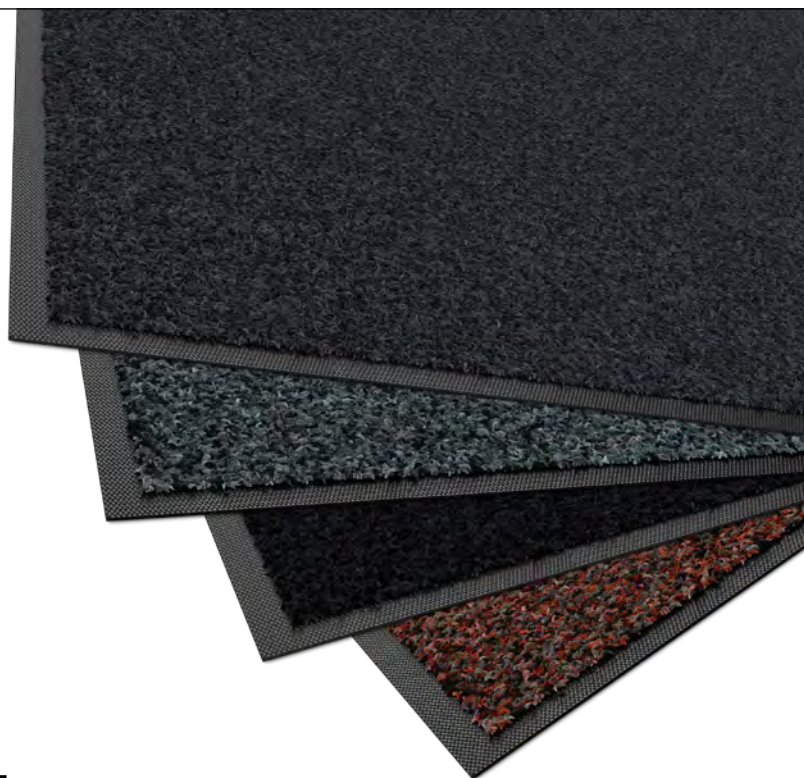

Standardmattor

Färg: Svart, grå eller brun.