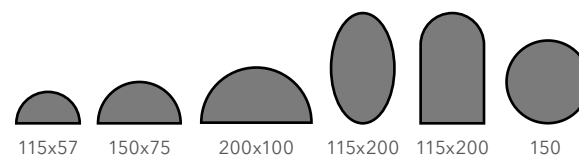

Standardmattor

Färg: Svart, grå eller brun.

Logomattor

Färg: Valfri färg. Valfritt motiv. Möjligt att matcha mot Pantone färger.
Tryckkvalitet: Normal eller HD-upplösning.
Storlek: Standard eller valfri.

Designmatta - Sparkling Grey

Färg: Grå

Röda mattan

Färg: Röd.

Designmatta - Grafit

Färg: Grafitgrå.

Grafit Scraper (kombinationsmatta)

Färg: Svart, grå eller brun.

Edge Design

Färg: Valfri.
Storlek: Valfri.