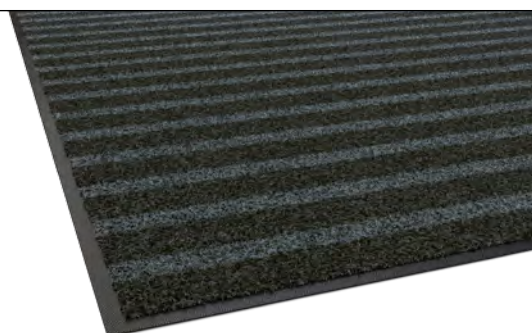

Grafit Scraper (kombinationsmatta)

Färg: Svart, grå eller brun.