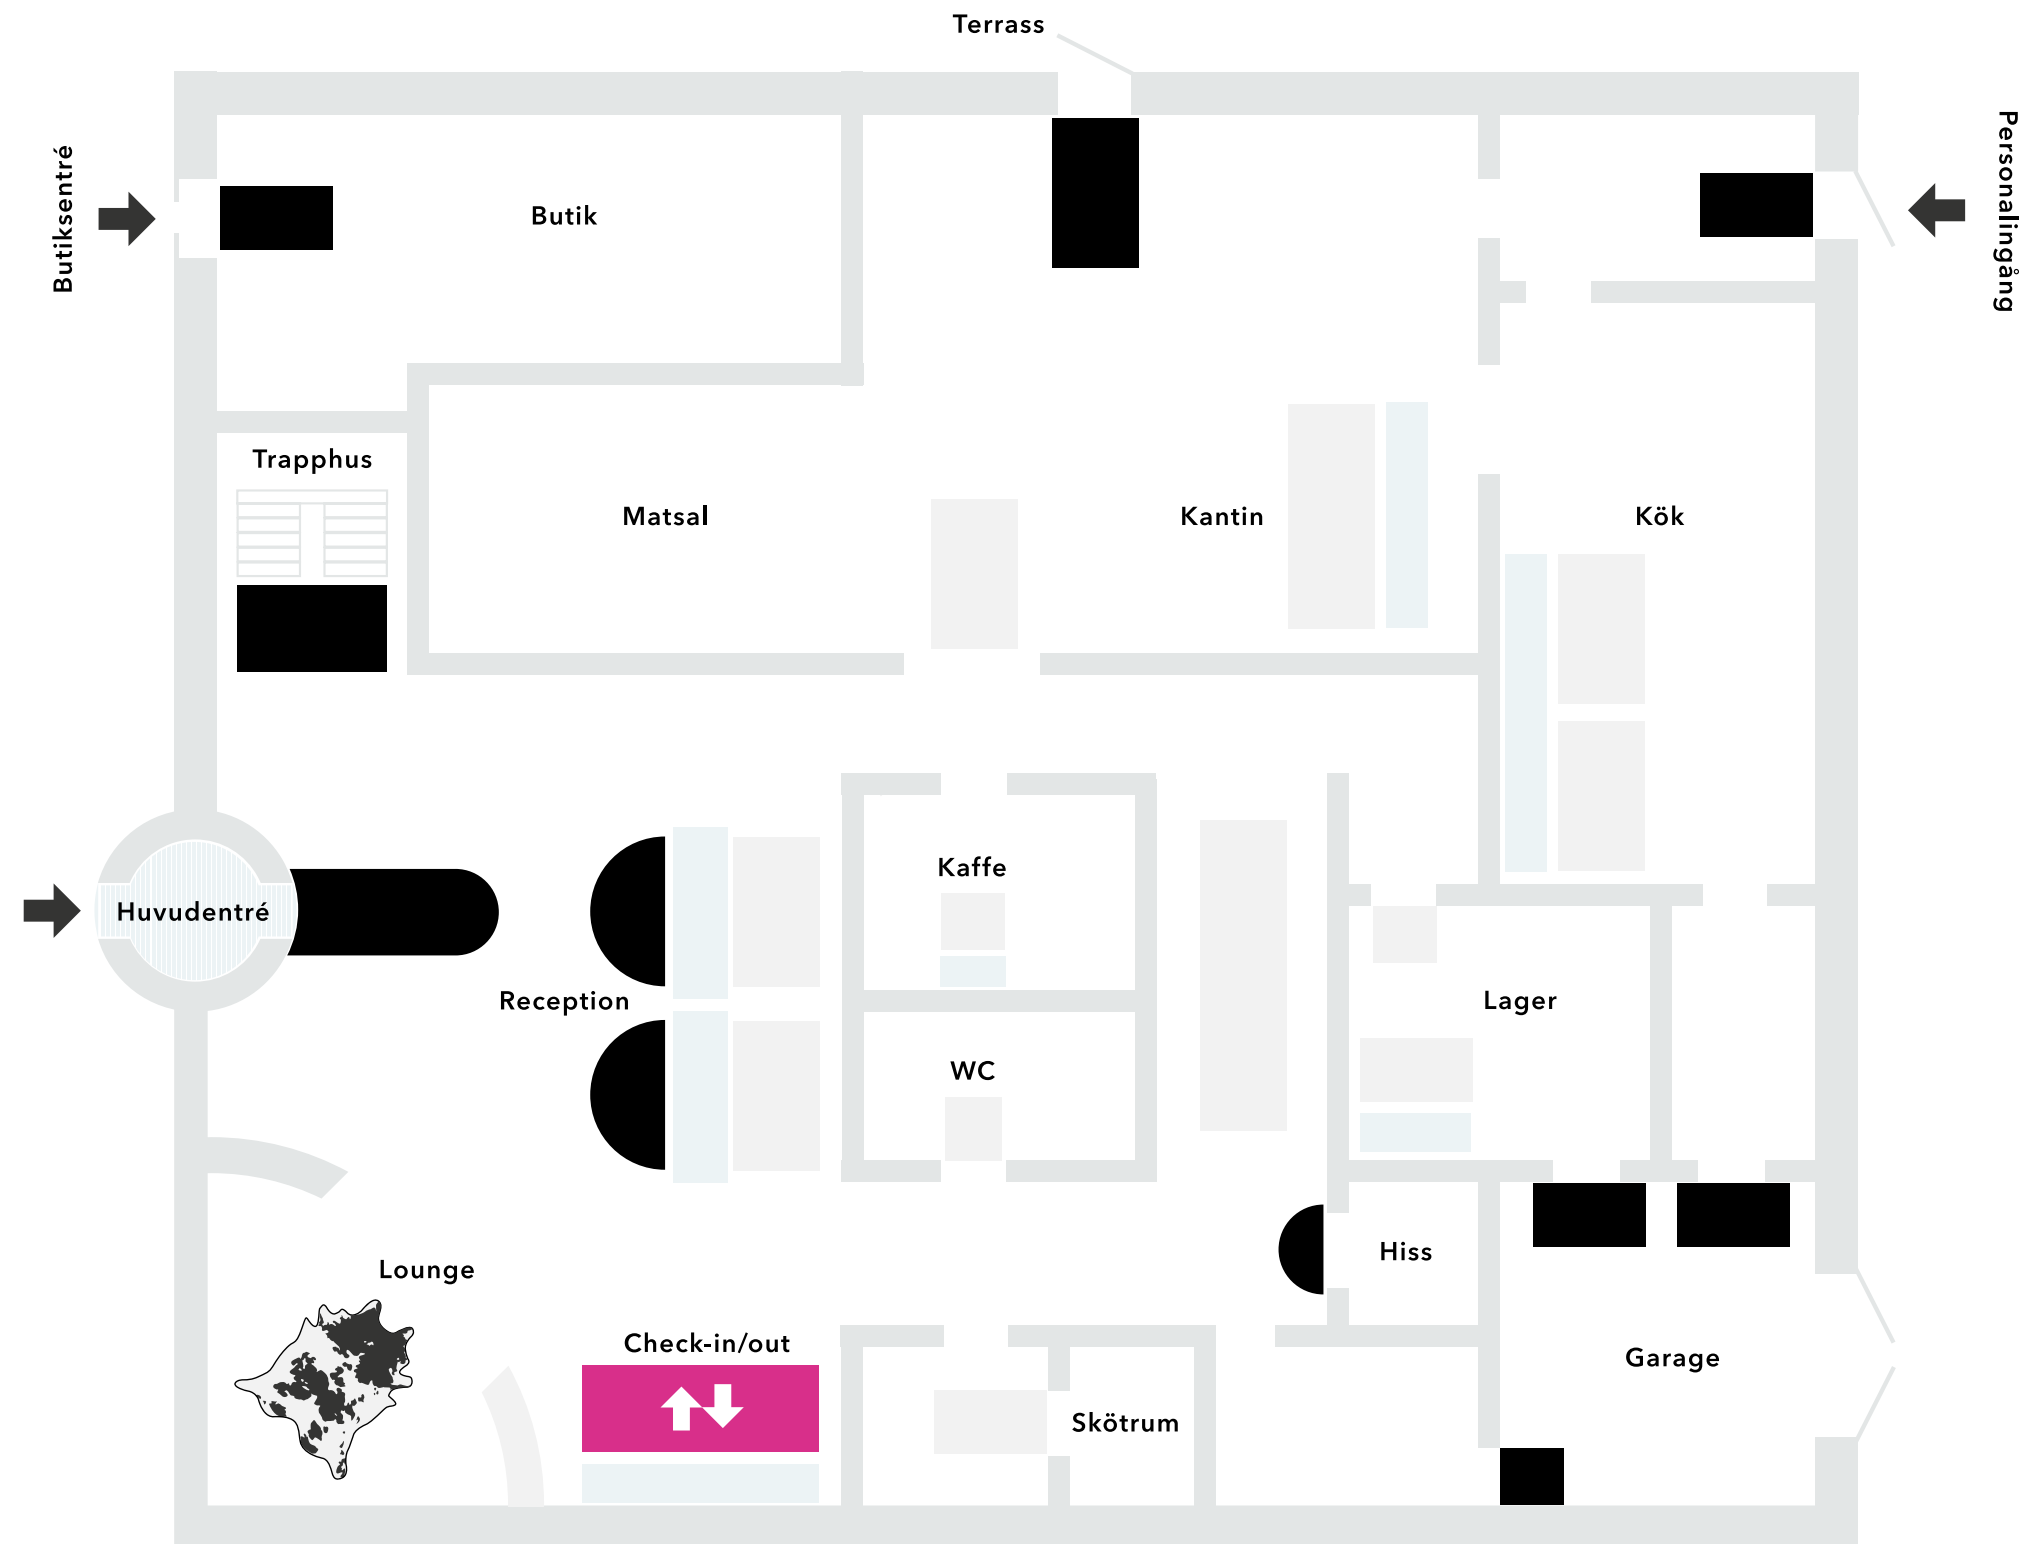

Edge Design

Färg: Valfri.
Storlek: Valfri.

Fler mattor - mindre städning

Entrémattor kan med fördel användas på flera ställen i era lokaler. Huvudingången är självklar, men också i passagerna mellan olika typer av rum som restaurang, hotellrum eller lagret. Ju fler ställen, desto mer smuts samlas upp. Ni kan minska era städkostnader och i stället njuta av renare och snyggare miljöer. I vårt sortiment finns mattor för alla rum från standard till design. Vi hjälper gärna till att skapa effektiva lösningar för just er verksamhet.