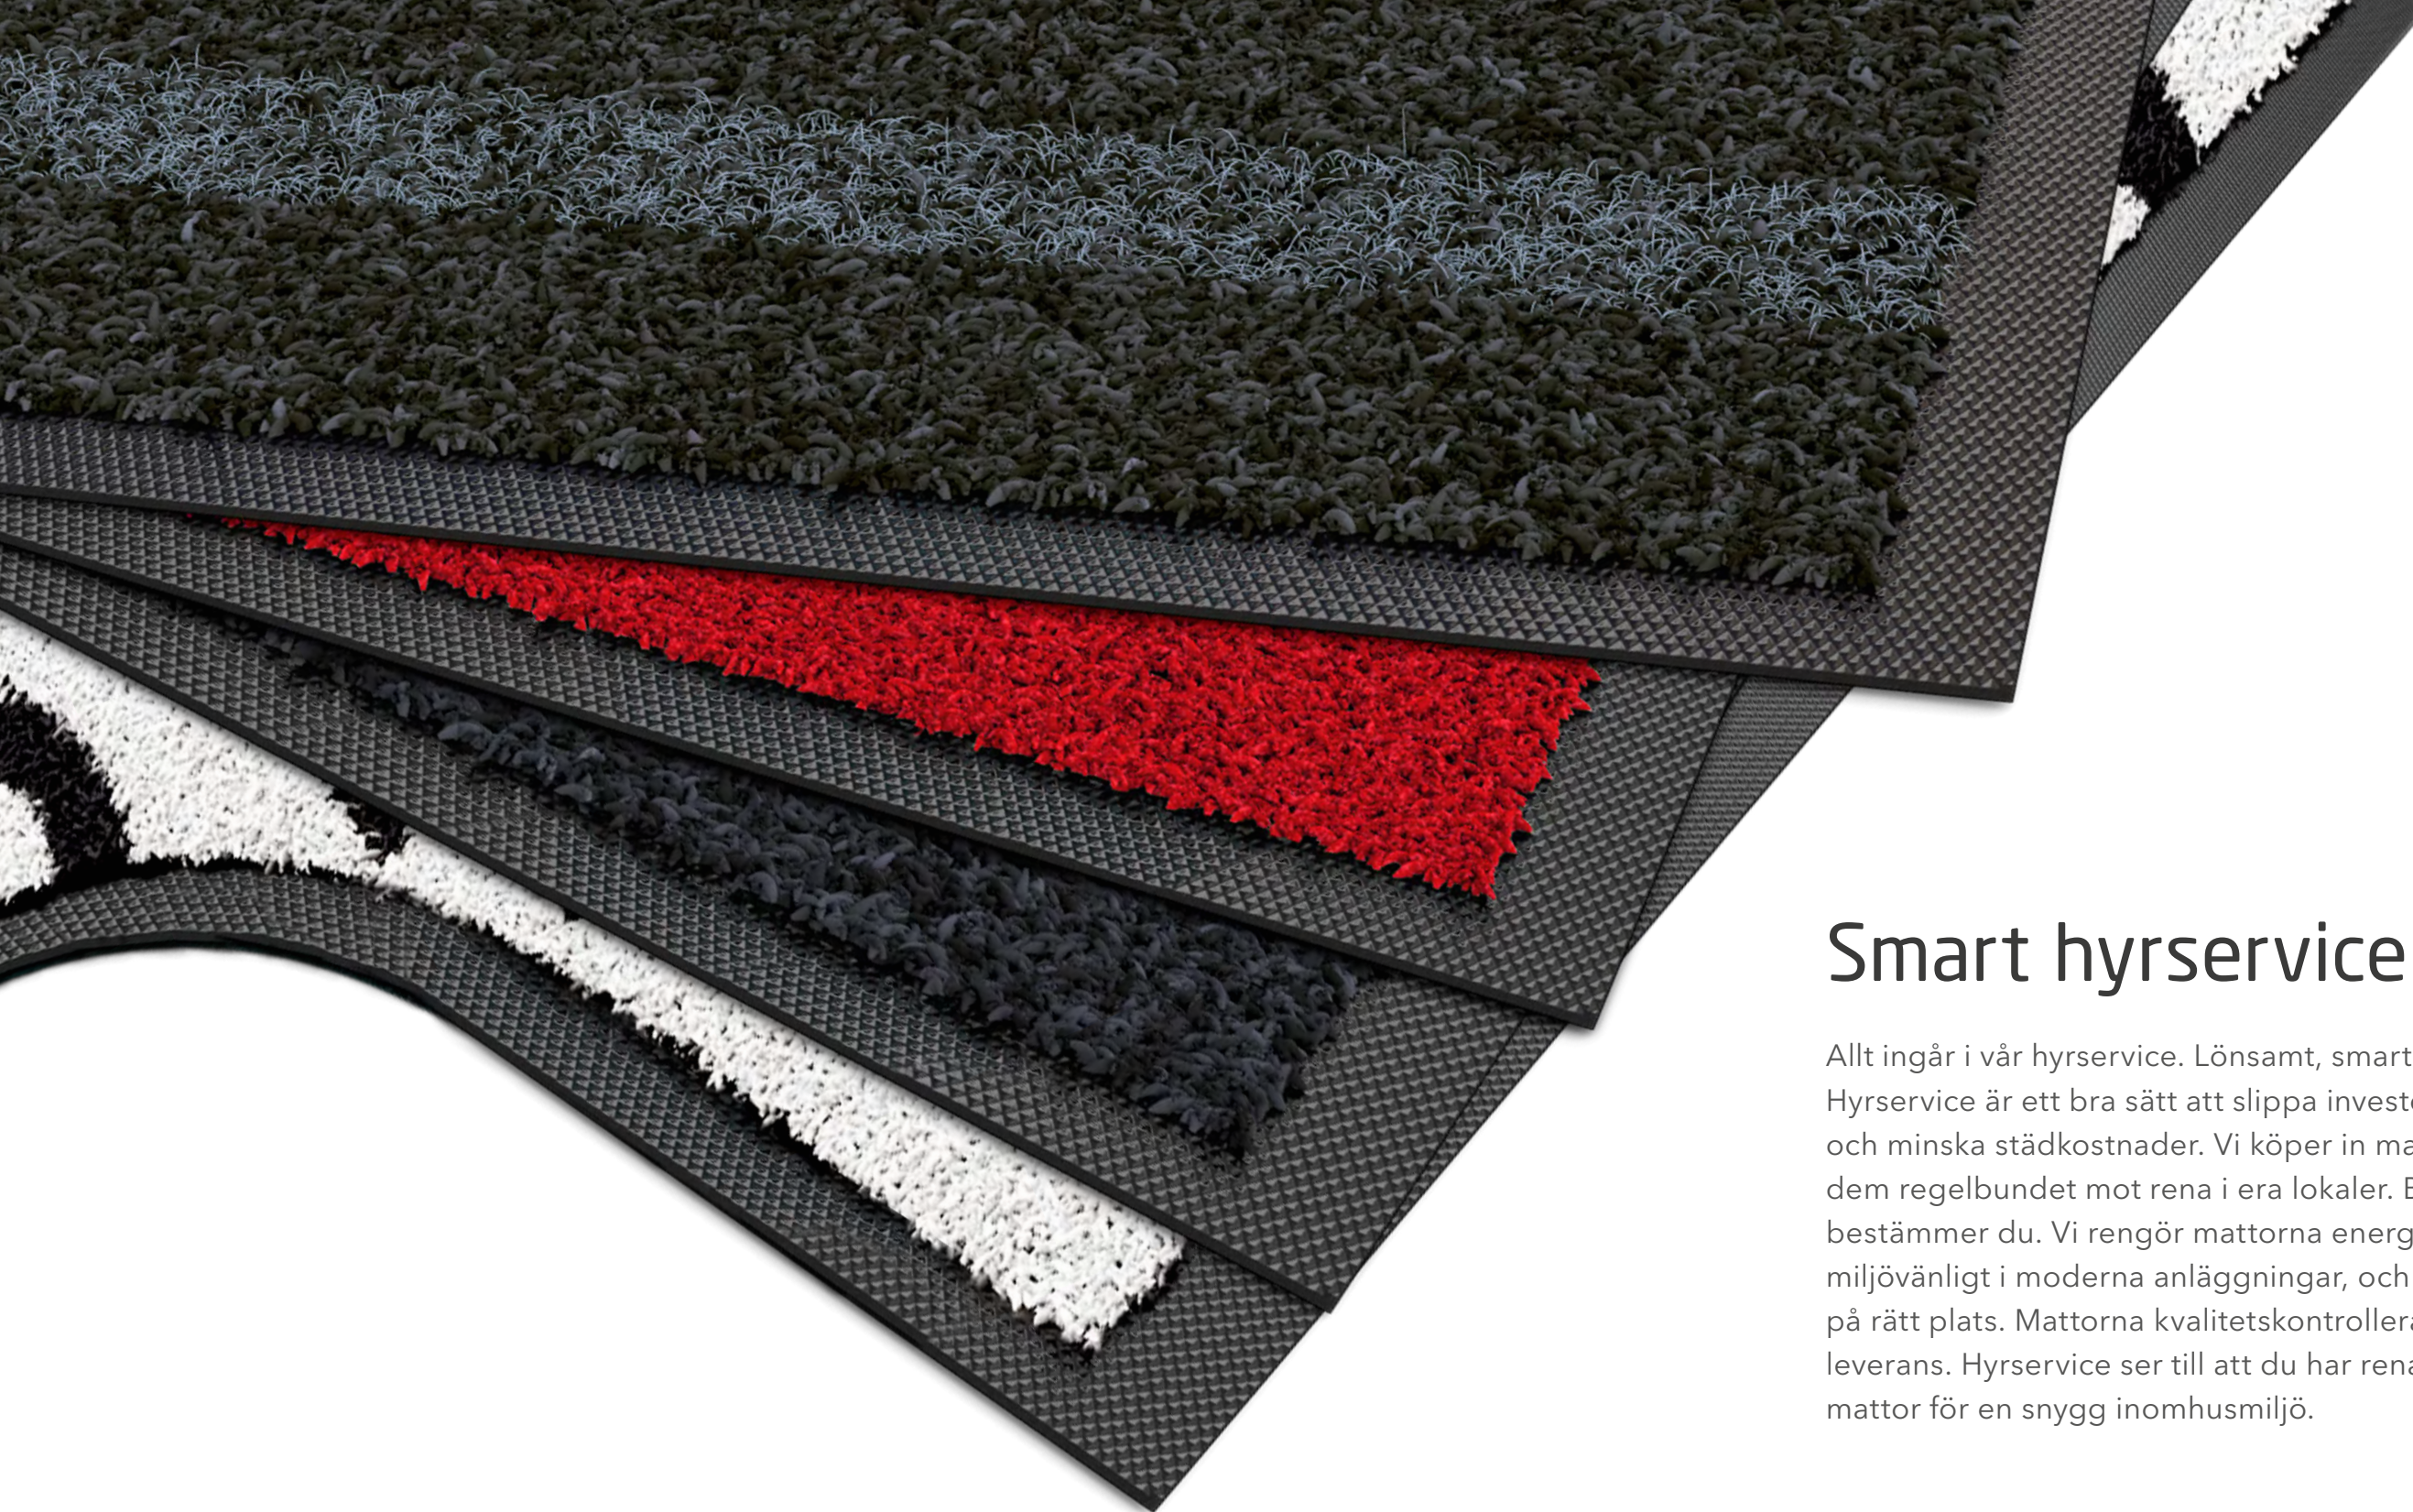

Entrémattor
Funktion - kommunikation - design

Säg det med mattor

Rikstvåts entrémattor är speciellt framtagna för att skona golven. Smuts och väta samlas effektivt upp. Men våra mattor gör mycket mer än så. De ger ett snyggt intryck, välkomnar besökare och leder dem rätt i lokalen. Och de kan stärka er profil med unik form och design.

Vår kunskap - din fördel

Omkring 80% av all smuts och damm som finns i era lokaler kommer in via skorna. Därför är det en mycket god idé att stoppa smutsen redan vid entrén med en effektiv matta. Våra entrémattor leder ner grus mellan fibrerna, motverkar halka genom att suga upp fukt och avleder statisk elektricitet. Dessutom är de sköna att gå på. Du minskar slitaget på golven, sänker städkostnaderna och får en renare miljö.

Standard-
mattorGrafit
Scraper

Standard - enkelt effektiv

Våra standardmattor är bästa valet när du söker en effektiv matta till ett bra pris. Materialet High Twist Nylon är slitstarkt, har hög uppsugningsförmåga och avleder statisk elektricitet. Det mjuka materialet fungerar också som ljuddämpare, speciellt användbart när mattorna ligger inne i era kontorsmiljöer. Mattorna finns svart, grått, brut, rött och i flera storlekar. Behöver du snabb leverans? Inga problem, standardmattorna finns alltid på lager.

Grafit Scraper - tål tuffare tag

Vår Grafit Scraper är en kombinationsmatta som skrapar av och suger åt sig fukt och smuts. Det är en perfekt matta för lokaler med mycket trafik och tuffa förhållanden. Den är som gjord för köpcenter, verkstäder och bensinmackar. Du kan välja mellan flera färger och storlekar. Resultatet blir en väl anpassad matta med hög effektivitet som stoppar smuts från våta skor.