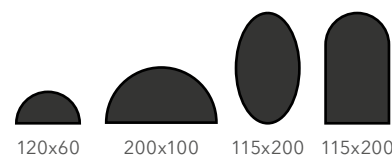

Designmatta - Sparkling Grey

Färg: Grå

Röda mattan

Färg: Röd.

Designmatta - Grafit

Färg: Grafitgrå.

Grafit Scraper (kombinationsmatta)

Färg: Svart, grå eller brun.